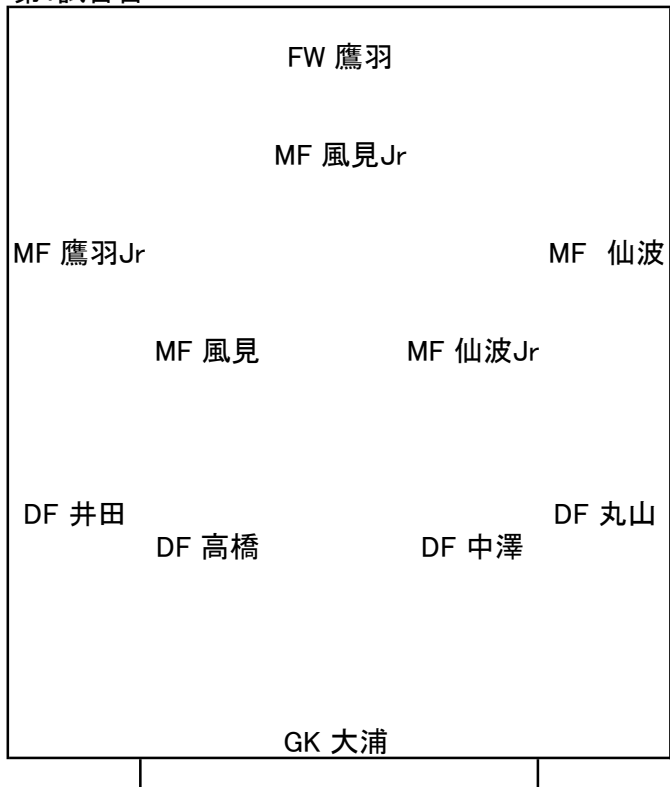

vs バルバロッサ東京・埼玉 (2017.1.29)

試合場所 : レッズランド 人工芝

試合時間 : 20分 × 4本

試合人数 : 11人 vs 11人

システム : 4-5-1

第1試合目

第2試合目

第3試合目

第4試合目

| | 1 | 2 | 3 | 4 | Total |
|------|---|---|---|---|-------|
| 高橋 | 1 | | 1 | 1 | 3 |
| 鷹羽Jr | 1 | | 1 | | 2 |
| 中澤 | 1 | 1 | 1 | | 3 |
| ドウドウ | | 1 | | 1 | 2 |
| 藤田 | | 1 | | 1 | 2 |
| 後藤 | | 1 | | 1 | 2 |
| 重村 | | 1 | | 1 | 2 |
| 鷹羽 | 1 | | 1 | | 2 |
| 井田 | 1 | | 1 | | 2 |
| 狩野 | | 1 | | 1 | 2 |
| 齋藤 | | 1 | | 1 | 2 |
| 仙波 | 1 | | 1 | | 2 |
| 仙波Jr | 1 | | 1 | | 2 |
| 館 | | 1 | | 1 | 2 |
| 丸山 | 1 | | 1 | | 2 |
| 大浦 | 1 | | 1 | | 2 |
| 金島 | | 1 | | 1 | 2 |
| 有村 | | 1 | | 1 | 2 |
| 風見 | 1 | | 1 | | 2 |
| 風見Jr | 1 | | 1 | | 2 |
| 浦和JY | | 1 | | 1 | 2 |