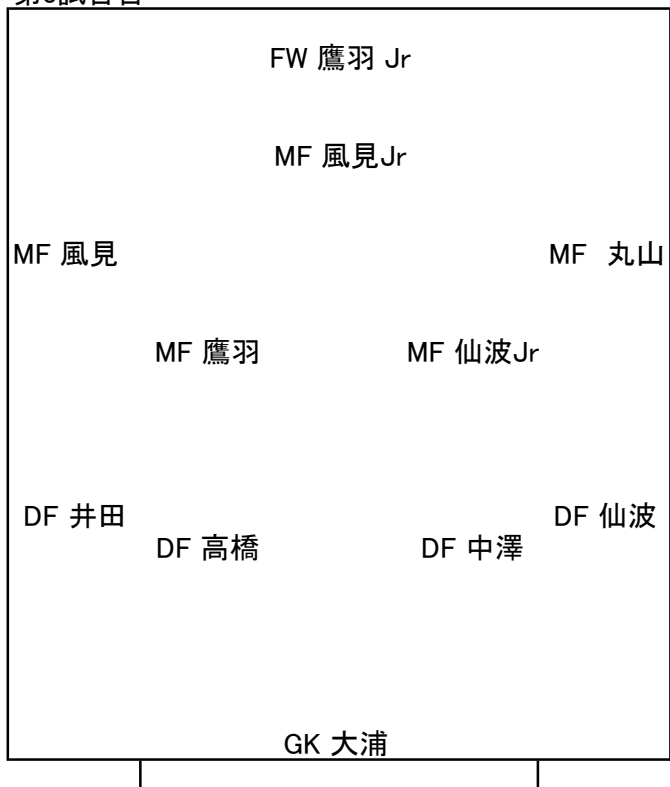

vs バルバロッサ東京・埼玉 (2017.1.29)

試合場所 : レッズランド 人工芝

試合時間 : 20分 × 4本

試合人数 : 11人 vs 11人

システム : 4-5-1

第1試合目

第2試合目

第3試合目

第4試合目

| | 1 | 2 | 3 | 4 | Total |
|------|---|---|---|---|-------|
| 高橋 | 1 | | 1 | 1 | 3 |
| 鷹羽Jr | 1 | | 1 | | 2 |
| 中澤 | 1 | 1 | 1 | | 3 |
| ドウドウ | | 1 | | 1 | 2 |
| 藤田 | | 1 | | 1 | 2 |
| 後藤 | | 1 | | 1 | 2 |
| 重村 | | 1 | | 1 | 2 |
| 鷹羽 | 1 | | 1 | | 2 |
| 井田 | 1 | | 1 | | 2 |
| 狩野 | | 1 | | 1 | 2 |
| 齋藤 | | 1 | | 1 | 2 |
| 仙波 | 1 | | 1 | | 2 |
| 仙波Jr | 1 | | 1 | | 2 |
| 館 | | 1 | | 1 | 2 |
| 丸山 | 1 | | 1 | | 2 |
| 大浦 | 1 | | 1 | | 2 |
| 金島 | | 1 | | 1 | 2 |
| 有村 | | 1 | | 1 | 2 |
| 風見 | 1 | | 1 | | 2 |
| 風見Jr | 1 | | 1 | | 2 |
| 浦和JY | | 1 | | 1 | 2 |